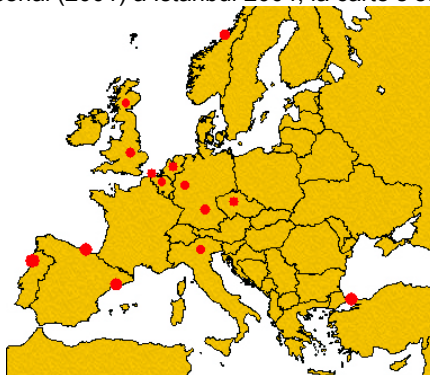

Lyonnais d'ici ou d'ailleurs, fiers de nos couleurs