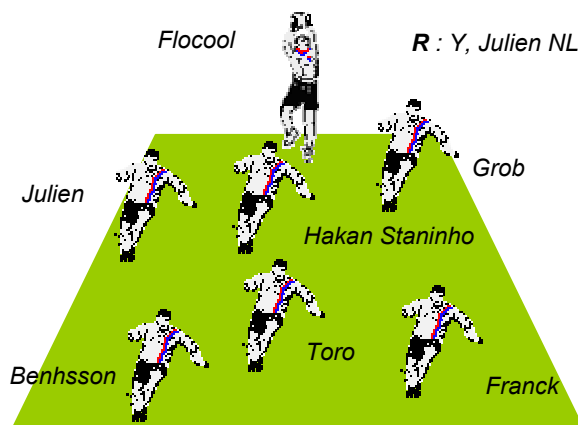

## >> Hex@foot, mi-saison : l'avis du coach

Alors que la saison est bien avancée, il est temps pour nous de faire un rapide bilan des fameux foots hex@ du samedi matin. La première observation notable, c'est la progression technique de la plupart des participants, ainsi que la présence quasi systématique d'un noyau d'équipe. Nous pouvons aussi noter la présence plus régulière de certains membres Nucleo lors de ces matchs qui désormais entraînent 3 groupes : Rouge & Bleu, Nucleo et Hex@gones. Après ces observations générales, voici un petit C.R. du dernier match, un 7 Vs 7, qui s'est soldé par un score de 9 à 5 en faveur de l'équipe Hex@gones (fait exceptionnel, l'équipe Hex@ a gagné !). Avec un quadruplé signé M.C.F.C., auteur par ailleurs d'une passe décisive pour Stan. Pour ma part, le match s'est soldé après 20 minutes de jeu par une sortie définitive sur blessure. Ayant voulu égaler mes idoles argentines en essayant de prolonger un contrôle aérien de la tête. Et là, c'est le drame... Mon orbite droite rencontre la boîte crânienne de Staninho et je dois céder ma place... et aujourd'hui je m'amuse à parier sur la future couleur de mon hématome. Bref, tout ça pour vous dire de nous rejoindre lors de nos parties champêtres de football.