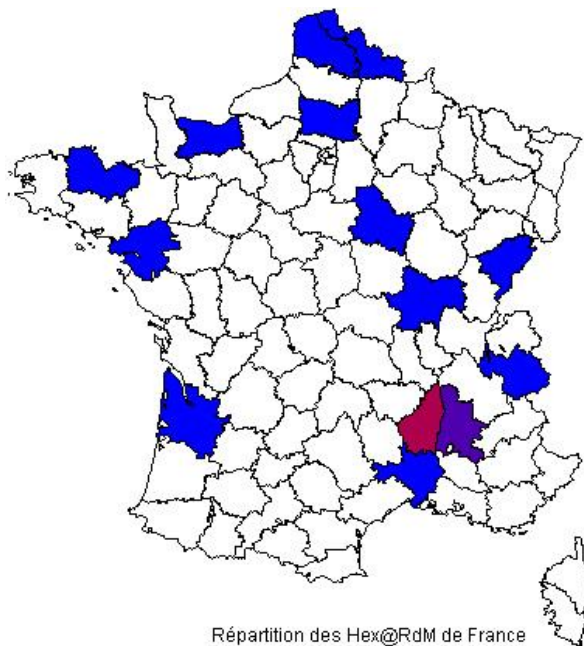

En dehors de France :

- ➡ Allemagne : 1
- ➡ Etats-Unis : 1
- ➡ Pays-Bas : 2
- ➡ Suisse : 3